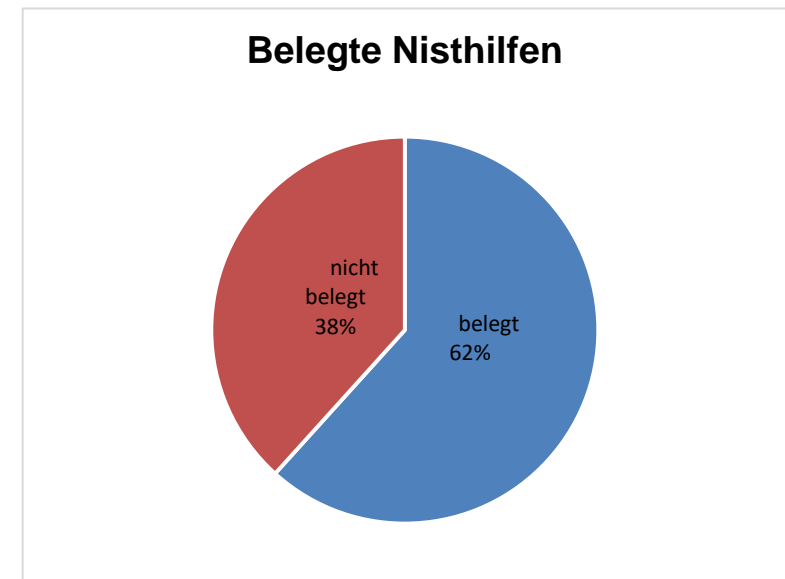

Nisthilfen – Statistik 2020

Total gibt es in Rüti 1069 Nisthilfen, davon wurden 1011 kontrolliert.

Alle 19 Gebiete wurden kontrolliert
623 Nisthilfen waren belegt, 388 nicht belegt

Belegung

Keine Belegung hatten: Trauerschnäpper, Schleiereule, Turmfalke, Wasseramsel, Halbhöhle