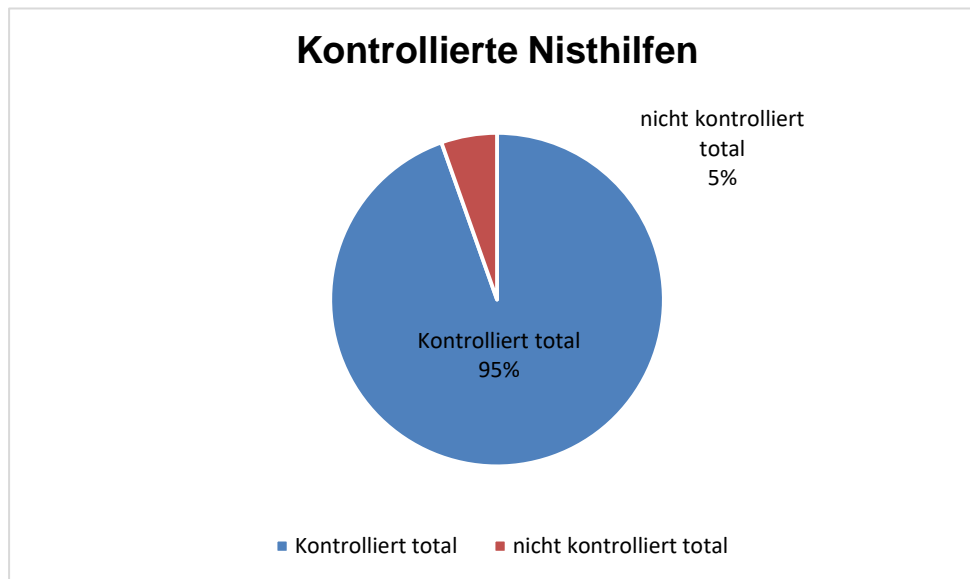

Nisthilfen – Statistik 2020

Total gibt es in Rüti 1069 Nisthilfen, davon wurden 1011 kontrolliert.

Alle 19 Gebiete wurden kontrolliert
623 Nisthilfen waren belegt, 388 nicht belegt

Belegung

Keine Belegung hatten: Trauerschnäpper, Schleiereule, Turmfalke, Wasseramsel, Halbhöhle