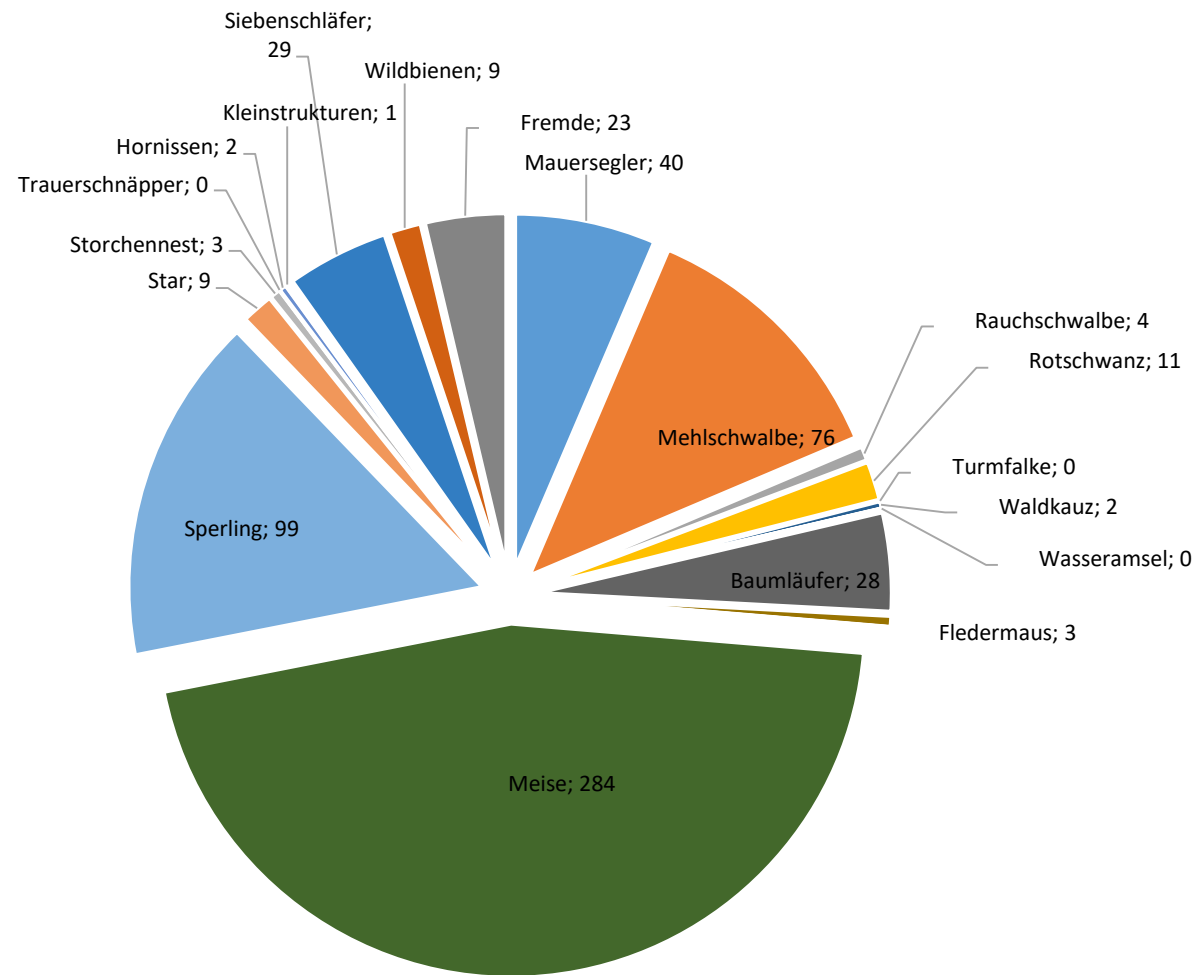

Nisthilfen – Statistik 2020

Total gibt es in Rüti 1069 Nisthilfen, davon wurden 1011 kontrolliert.

Alle 19 Gebiete wurden kontrolliert
623 Nisthilfen waren belegt, 388 nicht belegt

Belegung

Keine Belegung hatten: Trauerschnäpper, Schleiereule, Turmfalke, Wasseramsel, Halbhöhle